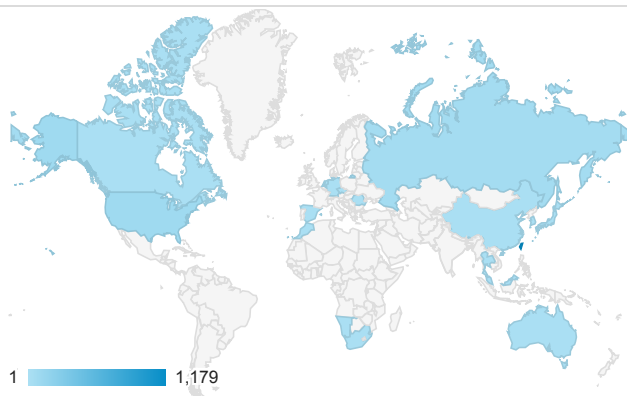

報表01_訪客

2017年2月27日 - 2017年3月5日

所有使用者
100.00% 個工作階段

平均造訪停留時間和單次造訪頁數

造訪地圖

跳出率和平均造訪停留時間

造訪 (依瀏覽器分組)

造訪和不重複訪客