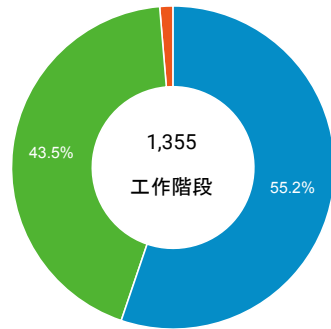

造訪和新造訪率 (依行動裝置資訊分組)

造訪和新造訪

造訪 (依 裝置類別 分組)

■ desktop ■ mobile ■ tablet

造訪 (依語言分組)

語言	工作階段
zh-tw	1,086
en-us	200
zh-cn	40
en-gb	8
ja-jp	8
ko-kr	3
ko	2
zh-hk	2
en	1
fr-fr	1