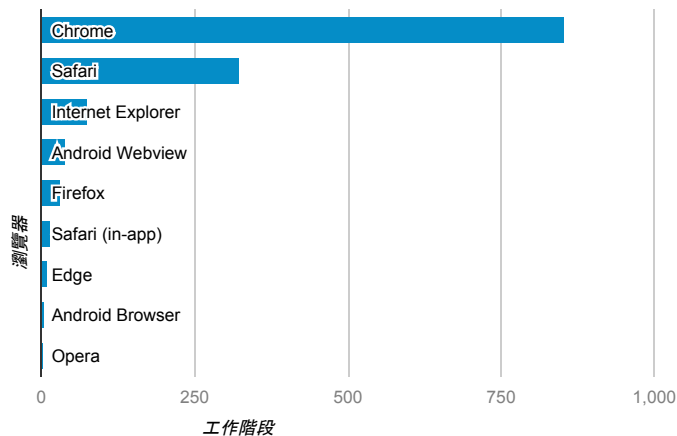

報表01_訪客

2017年2月27日 - 2017年3月5日

所有使用者
100.00% 個工作階段

平均造訪停留時間和單次造訪頁數

造訪地圖

跳出率和平均造訪停留時間

造訪 (依瀏覽器分組)

造訪和不重複訪客