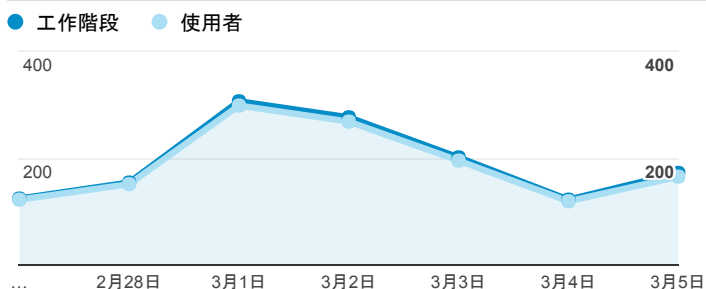

報表01_訪客

2017年2月27日 - 2017年3月5日

所有使用者
100.00% 個工作階段

平均造訪停留時間和單次造訪頁數

造訪地圖

跳出率和平均造訪停留時間

造訪 (依瀏覽器分組)

造訪和不重複訪客

造訪和新造訪率 (依行動裝置資訊分組)

造訪和新造訪

造訪 (依 裝置類別 分組)

■ desktop ■ mobile ■ tablet

造訪 (依語言分組)

語言	工作階段
zh-tw	1,086
en-us	200
zh-cn	40
en-gb	8
ja-jp	8
ko-kr	3
ko	2
zh-hk	2
en	1
fr-fr	1