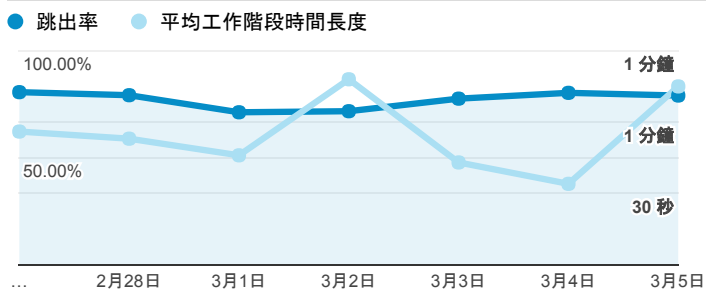

報表01_訪客

2017年2月27日 - 2017年3月5日

所有使用者
100.00% 個工作階段

平均造訪停留時間和單次造訪頁數

造訪地圖

跳出率和平均造訪停留時間

造訪 (依瀏覽器分組)

造訪和不重複訪客

造訪和新造訪率 (依行動裝置資訊分組)

造訪和新造訪

造訪 (依 裝置類別 分組)

■ desktop ■ mobile ■ tablet

造訪 (依語言分組)

語言	工作階段
zh-tw	1,086
en-us	200
zh-cn	40
en-gb	8
ja-jp	8
ko-kr	3
ko	2
zh-hk	2
en	1
fr-fr	1