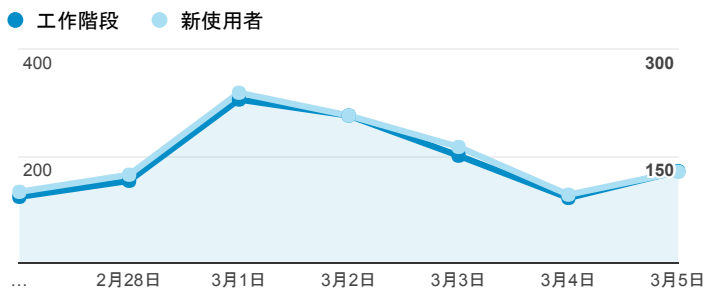

報表01_訪客

2017年2月27日 - 2017年3月5日

所有使用者
100.00% 個工作階段

平均造訪停留時間和單次造訪頁數

造訪地圖

跳出率和平均造訪停留時間

造訪 (依瀏覽器分組)

造訪和不重複訪客

造訪和新造訪率 (依行動裝置資訊分組)

造訪和新造訪

造訪 (依 裝置類別 分組)

■ desktop ■ mobile ■ tablet

造訪 (依語言分組)

語言	工作階段
zh-tw	1,086
en-us	200
zh-cn	40
en-gb	8
ja-jp	8
ko-kr	3
ko	2
zh-hk	2
en	1
fr-fr	1