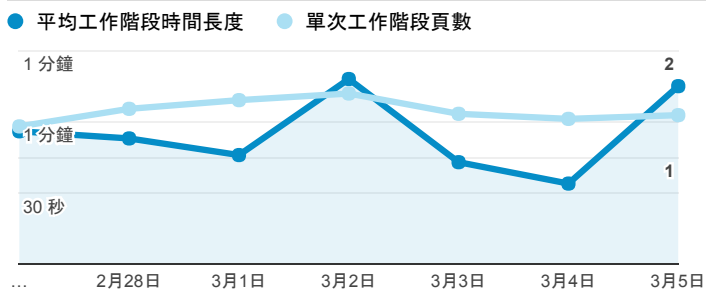

報表01_訪客

2017年2月27日 - 2017年3月5日

所有使用者
100.00% 個工作階段

平均造訪停留時間和單次造訪頁數

造訪地圖

跳出率和平均造訪停留時間

造訪 (依瀏覽器分組)

造訪和不重複訪客

造訪和新造訪率 (依行動裝置資訊分組)

造訪和新造訪

造訪 (依 裝置類別 分組)

■ desktop ■ mobile ■ tablet

造訪 (依語言分組)

語言	工作階段
zh-tw	1,086
en-us	200
zh-cn	40
en-gb	8
ja-jp	8
ko-kr	3
ko	2
zh-hk	2
en	1
fr-fr	1