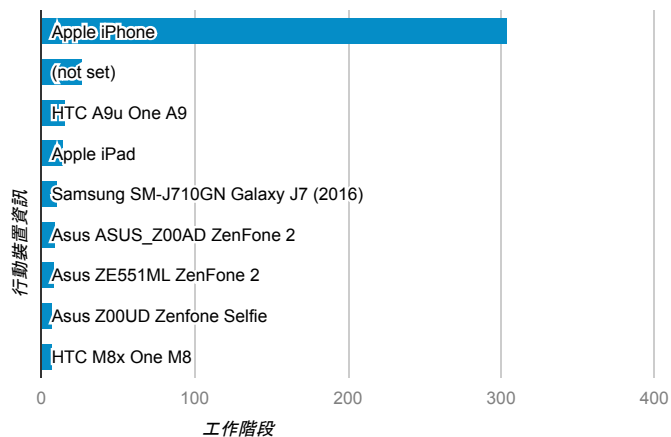

造訪和新造訪率 (依行動裝置資訊分組)